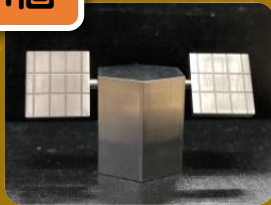

鹿児島ロケット2号機 ユピテル号搭載ペイロードを買って 開発応援企画

限定1個

2枚のペネルは小型ペネルは小
外シ加工で取り
納し胴体への収
納可能!

『はやぶさ』を夢見る衛星
2万円+あなたのお気持ち

キリシマ精工(株)が
遊び心満点で謹製!

限定各1個

桜島溶岩を樹脂で封入した
アクセサリ。

溶岩入りジュエリー全3種
各5千円+あなたのお気持ち

キリシマ精工(株)の金属切削
加工でフレームを製作!

限定1個

圧巻の透明度!