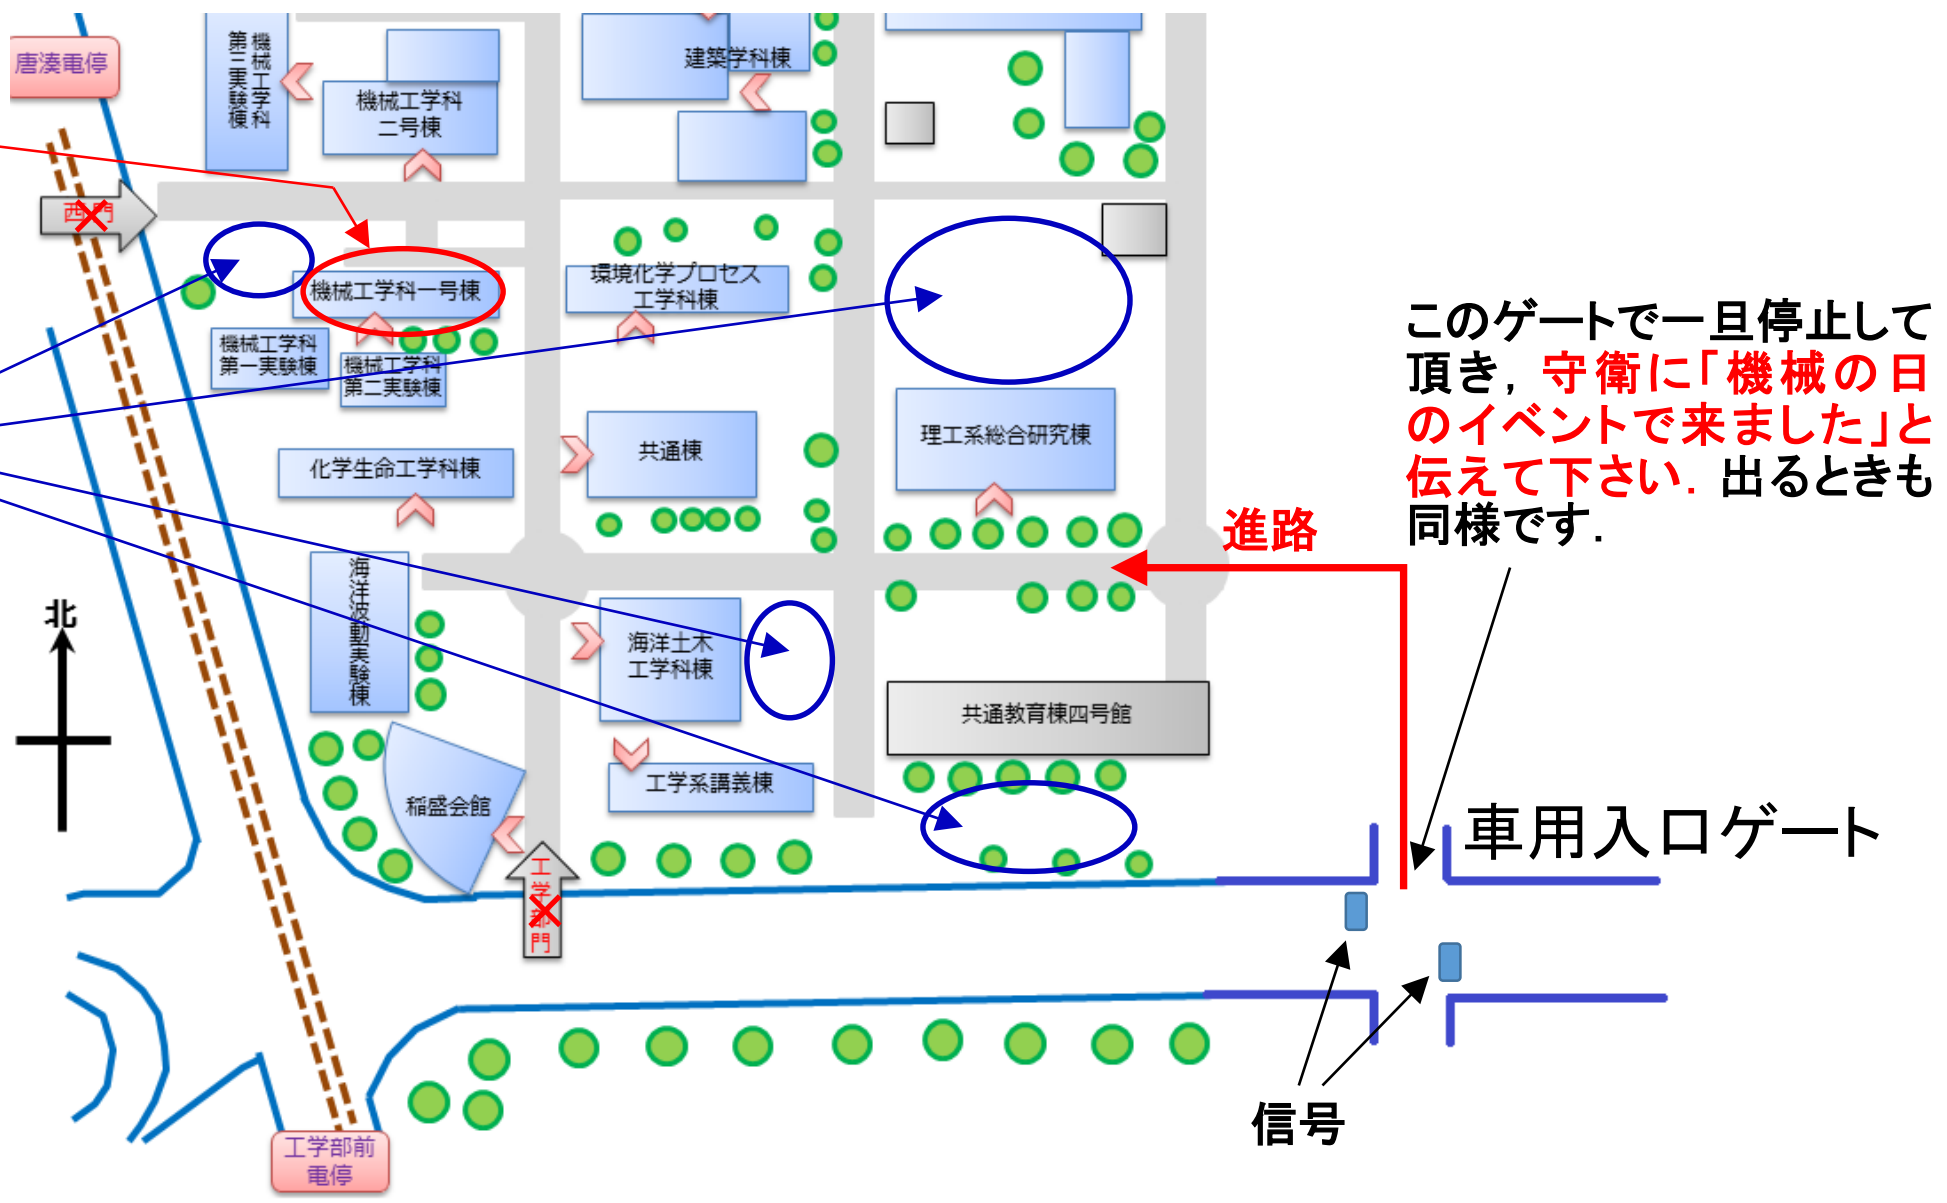

機械工学科

1号棟2F

駐車場

この地図で指定した場所以外でも、駐車線の引いてある場所であれば駐車できます。

このゲートで一旦停止して頂き、守衛に「機械の日のイベントで来ました」と伝えて下さい。出るときも同様です。