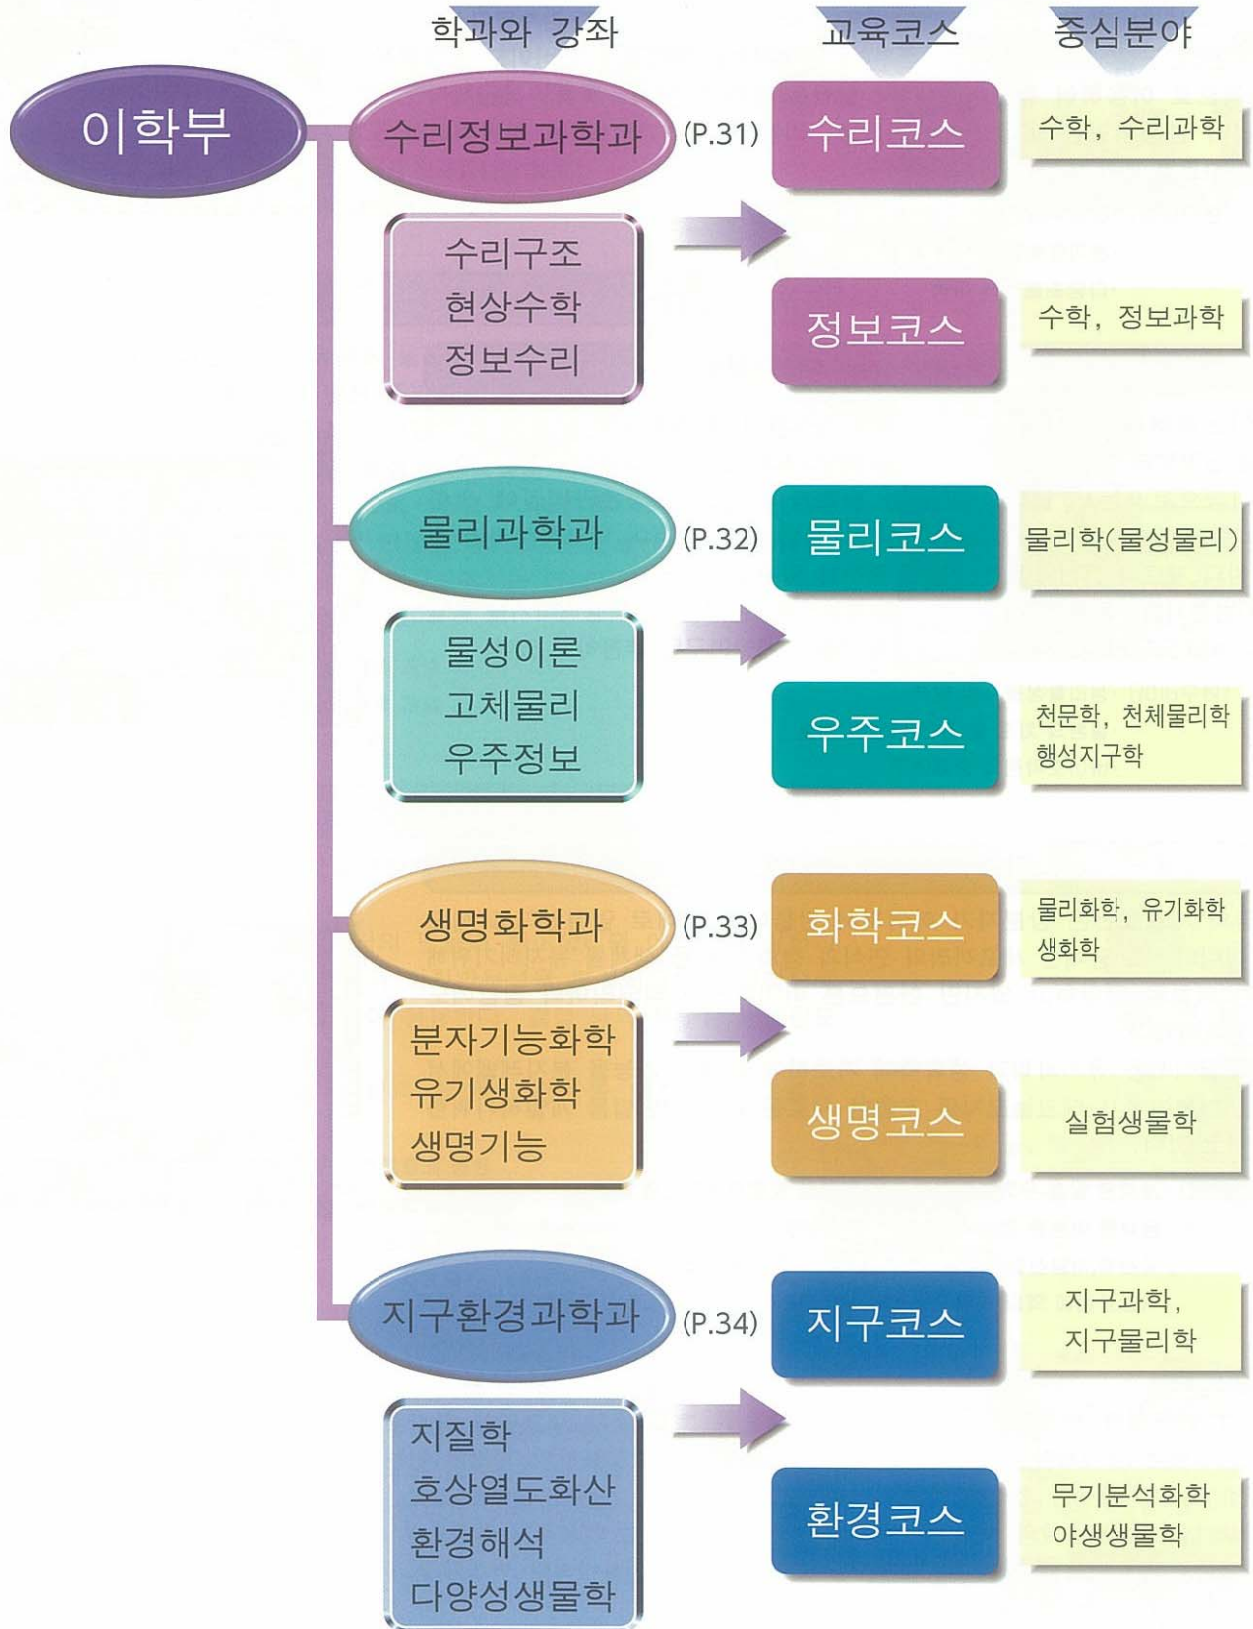

이학부에는 4개의 학과와 8개의 교육코스가 있습니다.

이학부에서는 이러한 연구를 하고있습니다

인텐시브 이수교육 특별프로그램

문부과학성 「이수(理数)학생응원프로젝트」(2008~2011)

이학분야에 강한 학습의욕과 기초학력을 가진 학생을 대상으로 하는 특별한 교육 프로그램입니다. 입학후, 각학과내의 희망자 중 인텐시브특별코스 선발과정을 통해 수강자를 결정합니다.

☆ 인텐시브이수교육특별프로그램 수강의 장점 ☆

- ◇ 인텐시브/사이언스클럽 활동을 통해, 전문적인 연구를 한발 앞서 체험
- ◇ 교원과 대학원생 TA(teaching assistant)의 소수지도
- ◇ iPod를 이용한 podcast에 의한 영어학습
- ◇ 자유롭게 사용할 수 있고, 컴퓨터를 완비한 특별코스 전용의 강의실 겸 자습실
- ◇ 타네가시마 우주센터와 토우노지진과학연구소 등 첨단연구시설에서 연수
- ◇ 학부 3학년 종료후 대학원조기진학 가능 등